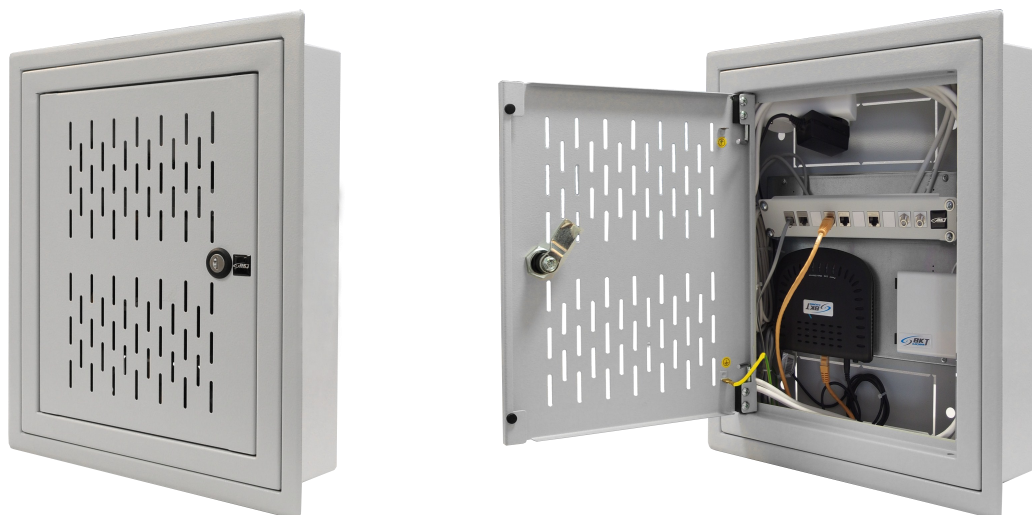

## Karta Katalogowa

Szafka Multimedialna, BKT4HOME, 640x330x100 (3-rzędowa) z płytą montażową, szer./gł./wys. mm. drzwi pełna blacha, RAL 7035

Nr. Karty: KK\_11099003.1V\_05.16

## Charakterystyka produktu

- Materiał: blacha stalowa
- Drzwi przednie: pełna blacha
- Stopień ochrony IP: 20
- Kolor: RAL 7035

## Wykonania / Warianty

Typ	Szer. (mm)	Gł. (mm)	Wys. (mm)	Index
Szafka Multimedialna BKT4HOME 3-rzędowa	640	330	100	11099003.1V
Ramka maskująca do szafki multimedialnej BKT4HOME 3-rzędowej	665	330	-	11099013.1V